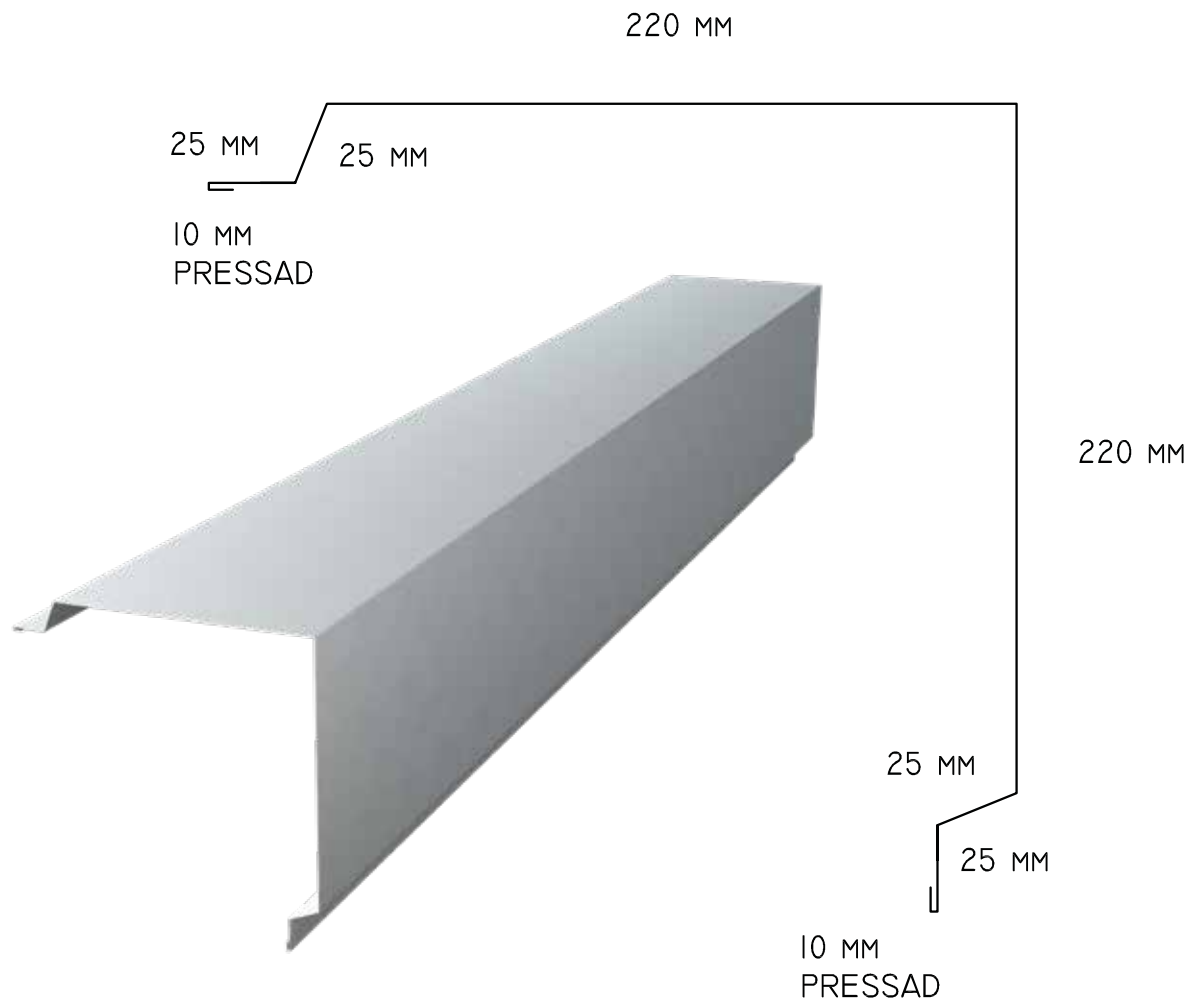

Areco SANDWICHPANEL

MATERIALJOCKLEK 0,6 MM
KLIPPBREDD 560 MM

INSTALLERAS TILLSAMMANS MED
ASP120 TÄTNINGSBESLAG L-07

ASP120

Beläggning				
Färg				
Längd				
Mängd				
Leveransadress				
Leveransdatum				
Beställare				

areco

Areco Profiles AB
Vinkelgatan 13
211 24 Malmö
040-698 5100

Datum
09.2016

YTTERHÖRNSBESLAG, TYP 1
L-01 ASP120

Principbild inte för dimensionering
ASP, kopiering förbjudet
Areco Sandwichpanel (ASP)