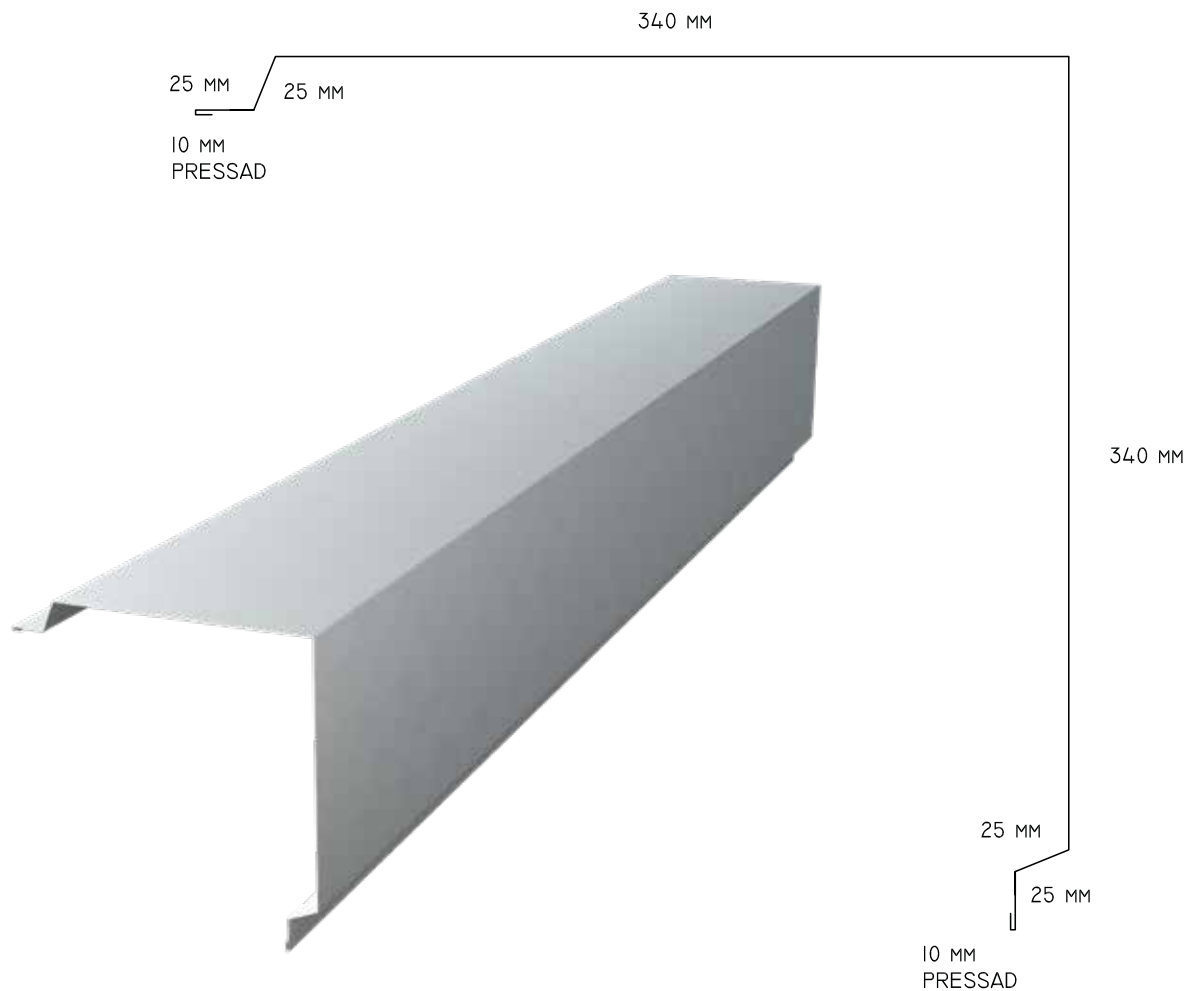

Areco SANDWICHPANEL

MATERIALJOCKLEK 0,6 MM
KLIPPBREDD 800 MM

INSTALLERAS TILLSAMMANS MED
ASP240 TÄTNINGSBESLAG L-07

ASP175

Beläggning				
Färg				
Längd				
Mängd				
Leveransadress				
Leveransdatum				
Beställare				

areco

Areco Profiles AB
Vinkelgatan 13
211 24 Malmö
040-698 5100

Datum
09.2016

YTTERHÖRNSBESLAG, TYP 1
L-01 ASP240

Principbild inte för dimensionering
ASP, kopiering förbjudet
Areco Sandwichpanel (ASP)