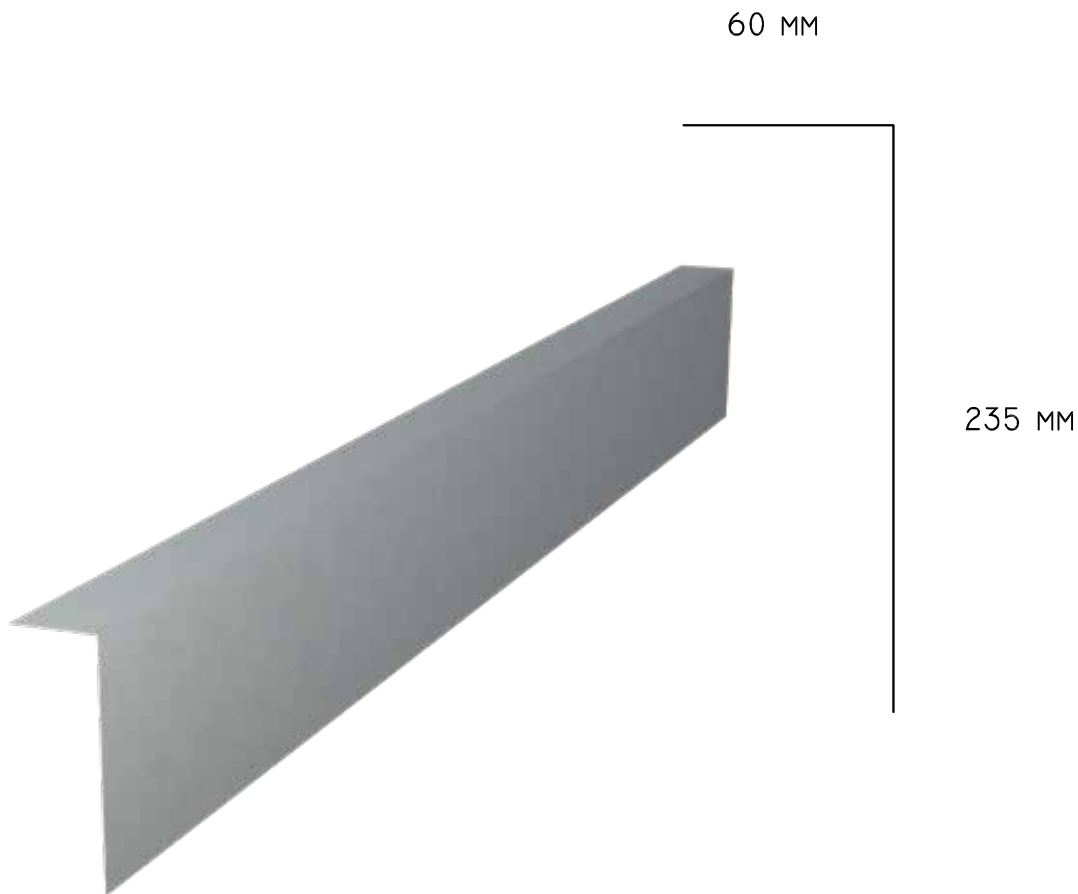

Areco SANDWICHPANEL

MATERIALJOCKLEK 0,6 MM
KLIPPBREDD 295 MM

INSTALLERAS TILLSAMMANS MED
ASP175 YTTERHÖRNBESLAG, TYP 1 L-01

ASP175

Beläggning				
Färg				
Längd				
Mängd				
Leveransadress				
Leveransdatum				
Beställare				

areco

Areco Profiles AB
Vinkelgatan 13
211 24 Malmö
040-698 5100

Datum
09.2016

TÄTNINGSBESLAG
L-07 ASP175

Principbild inte för dimensionering
ASP, kopiering förbjudet
Areco Sandwichpanel (ASP)