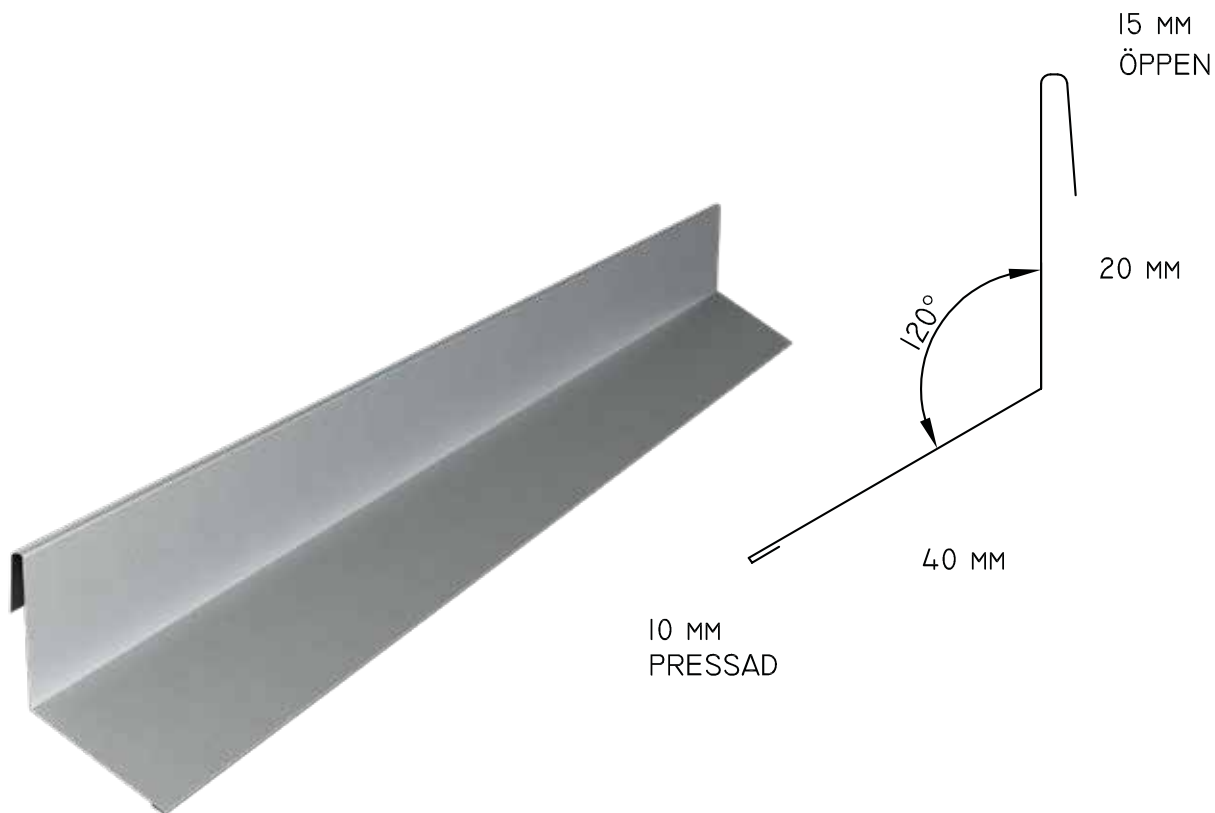

Areco SANDWICHPANEL

MATERIALJOCKLEK 0,6 MM

Beläggning				
Färg				
Längd				
Mängd				
Leveransadress				
Leveransdatum				
Beställare				

areco

Areco Profiles AB
Vinkelgatan 13
211 24 Malmö
040-698 5100

Datum
09.2016

SOCEKLBESLAG, STANDARD
L-05

Principbild inte för dimensionering
ASP, kopiering förbjudet
Areco Sandwichpanel (ASP)