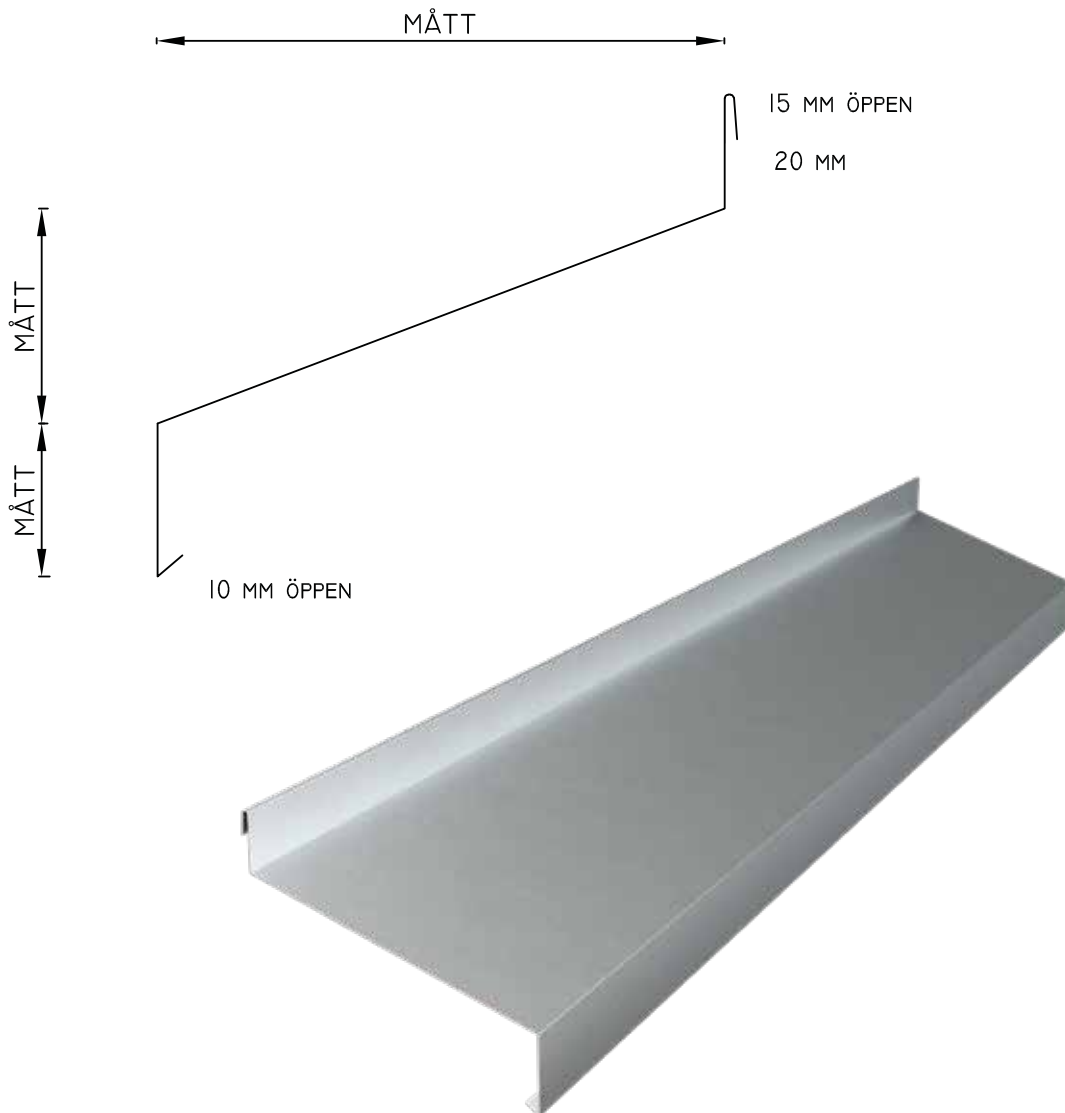

Areco SANDWICHPANEL

MATERIALJOCKLEK 0,6 MM

Beläggning				
Färg				
Längd				
Mängd				
Leveransadress				
Leveransdatum				
Beställare				

areco

Areco Profiles AB
Vinkelgatan 13
211 24 Malmö
040-698 5100

Datum
09.2016

SOCKELBESLAG
ENLIGT KUNDENS MÅTT
L-06

Principbild inte för dimensionering
ASP, kopiering förbjudet
Areco Sandwichpanel (ASP)