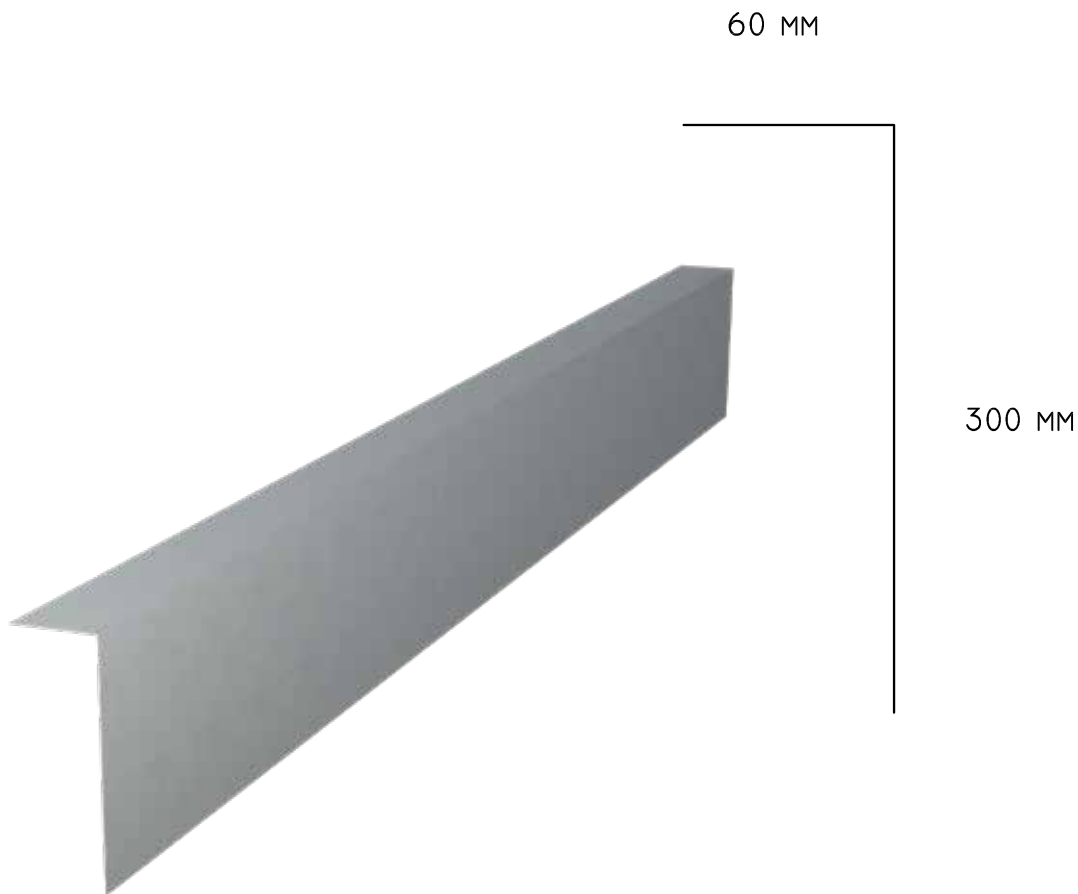

Areco SANDWICHPANEL

MATERIALJOCKLEK 0,6 MM
KLIPPBREDD 360 MM

INSTALLERAS TILLSAMMANS MED
ASP240 YTTERHÖRNBESLAG, TYP 1 L-01

ASP240

Beläggning				
Färg				
Längd				
Mängd				
Leveransadress				
Leveransdatum				
Beställare				

areco

Areco Profiles AB
Vinkelgatan 13
211 24 Malmö
040-698 5100

Datum
09.2016

TÄTNINGSBESLAG
L-07 ASP240

Principbild inte för dimensionering
ASP, kopiering förbjudet
Areco Sandwichpanel (ASP)