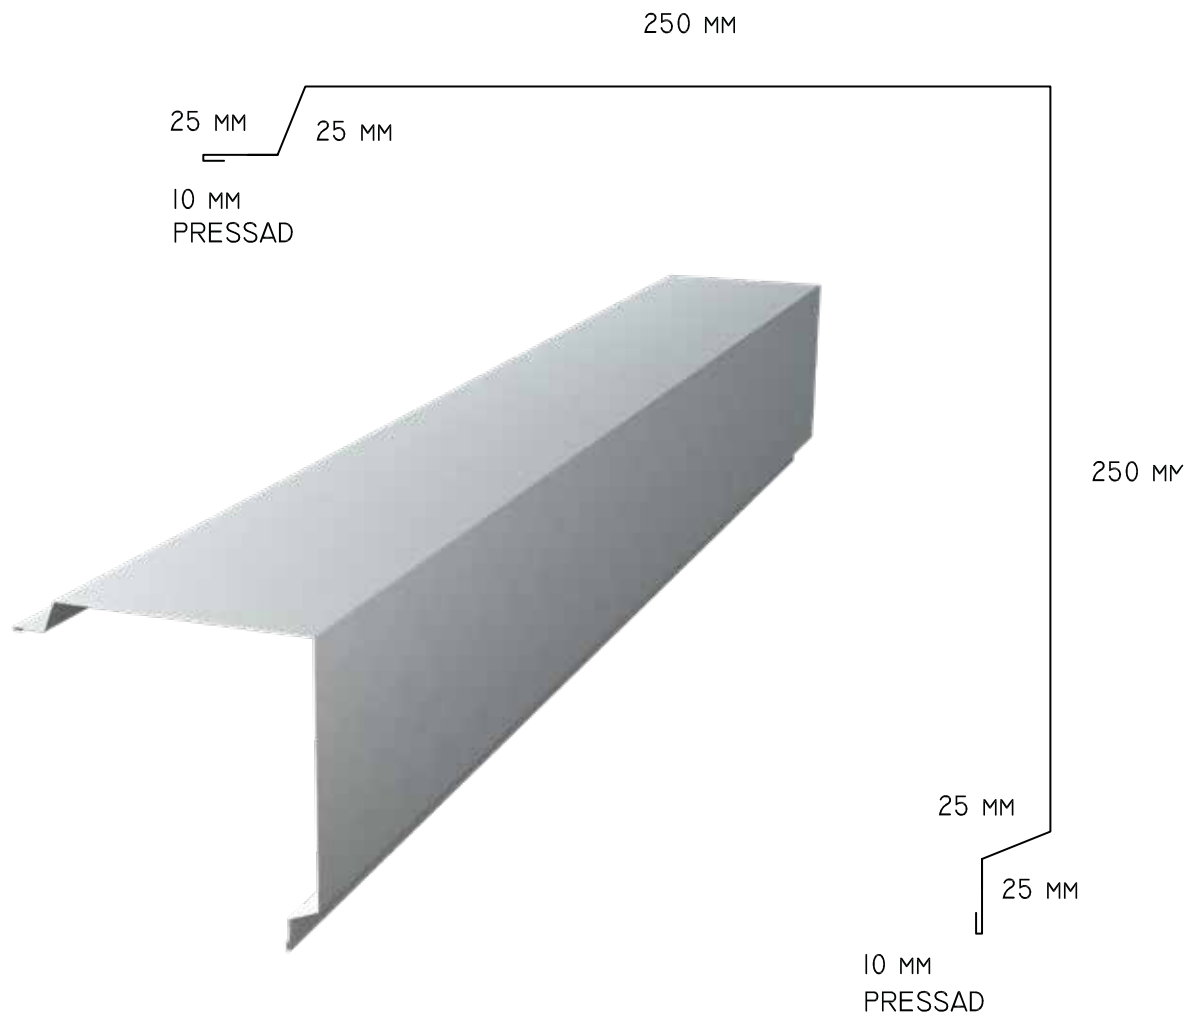

Areco SANDWICHPANEL

MATERIALJOCKLEK 0,6 MM
KLIPPBREDD 620 MM

INSTALLERAS TILLSAMMANS MED
ASP150 TÄTNINGSBESLAG L-07

ASP150

Beläggning				
Färg				
Längd				
Mängd				
Leveransadress				
Leveransdatum				
Beställare				

areco

Areco Profiles AB
Vinkelgatan 13
211 24 Malmö
040-698 5100

Datum
09.2016

YTTERHÖRNSBESLAG, TYP 1
L-01 ASP150

Principbild inte för dimensionering
ASP, kopiering förbjudet
Areco Sandwichpanel (ASP)