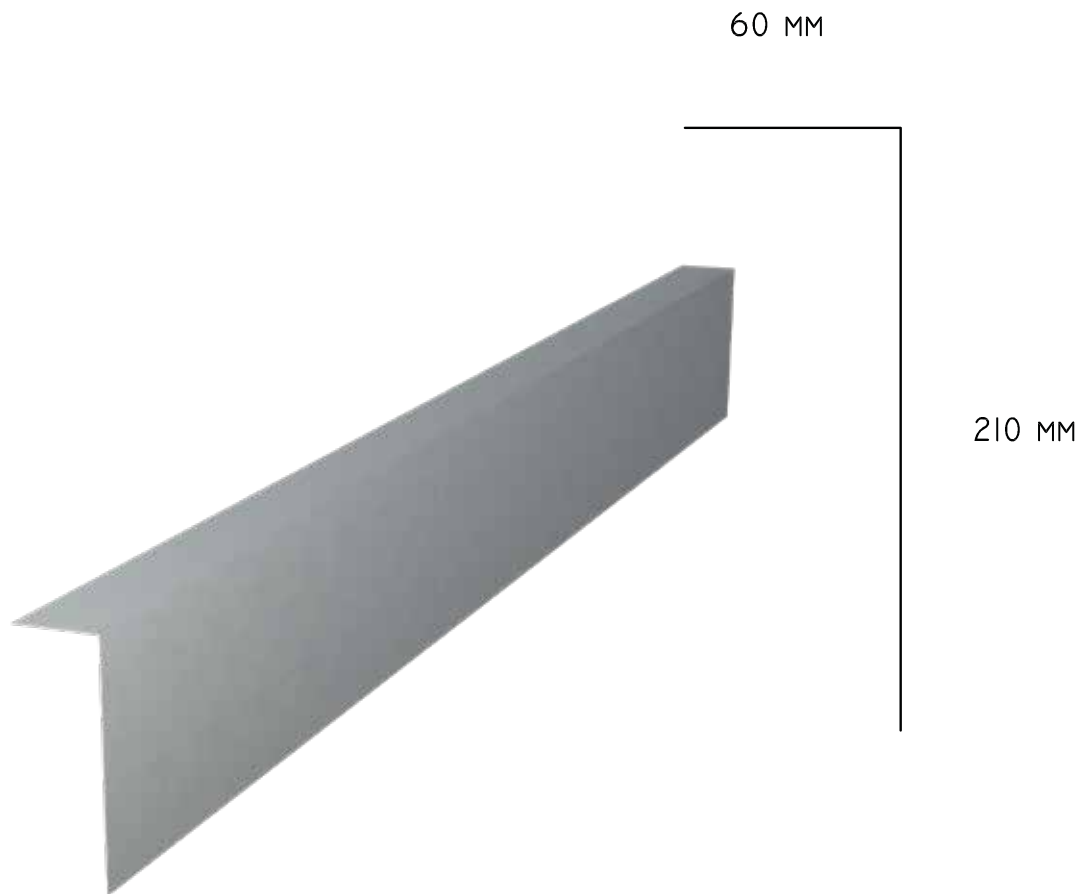

Areco SANDWICHPANEL

MATERIALJOCKLEK 0,6 MM
KLIPPBREDD 270 MM

INSTALLERAS TILLSAMMANS MED
ASP150 YTTERHÖRNBESLAG, TYP 1 L-01

ASP150

Beläggning				
Färg				
Längd				
Mängd				
Leveransadress				
Leveransdatum				
Beställare				

areco

Areco Profiles AB
Vinkelgatan 13
211 24 Malmö
040-698 5100

Datum
09.2016

TÄTNINGSBESLAG
L-07 ASP150

Principbild inte för dimensionering
ASP, kopiering förbjudet
Areco Sandwichpanel (ASP)