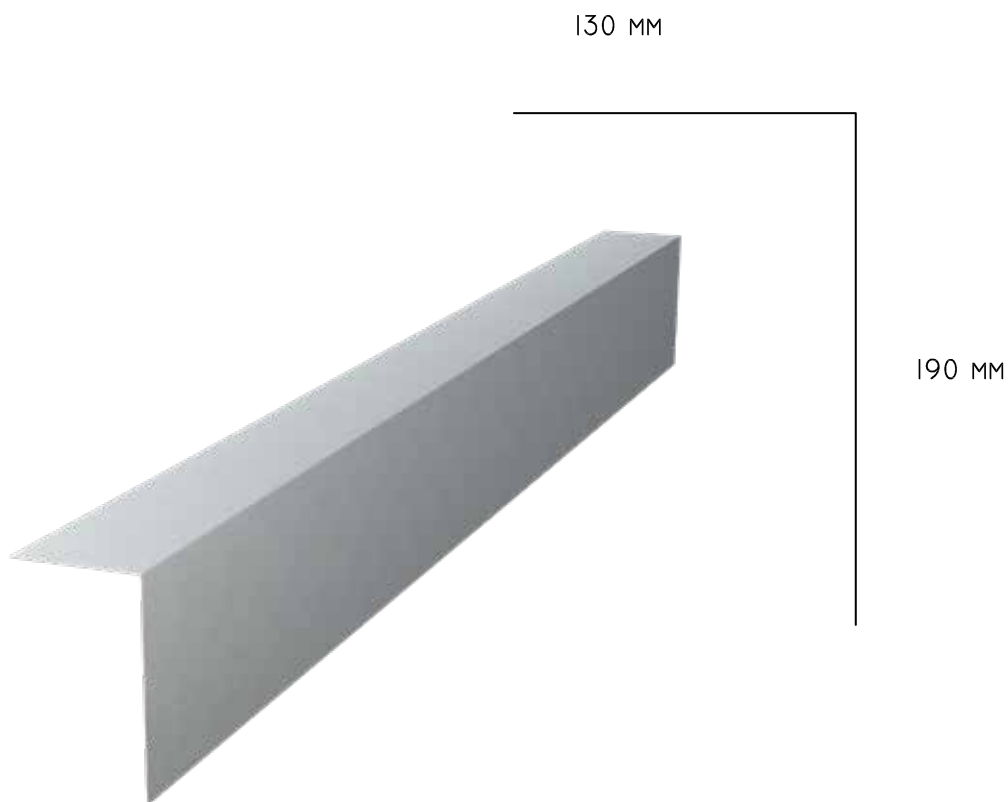

Areco SANDWICHPANEL

MATERIALJOCKLEK 0,6 MM
KLIPPBREDD 320 MM

INSTALLERAS TILLSAMMANS MED
VERTIKALA BESLAG L-03

ASP120

Beläggning				
Färg				
Längd				
Mängd				
Leveransadress				
Leveransdatum				
Beställare				

areco

Areco Profiles AB
Vinkelgatan 13
211 24 Malmö
040-698 5100

Datum
09.2016

YTTERHÖRNSBESLAG, TYP 2
L-02 ASP120

Principbild inte för dimensionering
ASP, kopiering förbjudet
Areco Sandwichpanel (ASP)