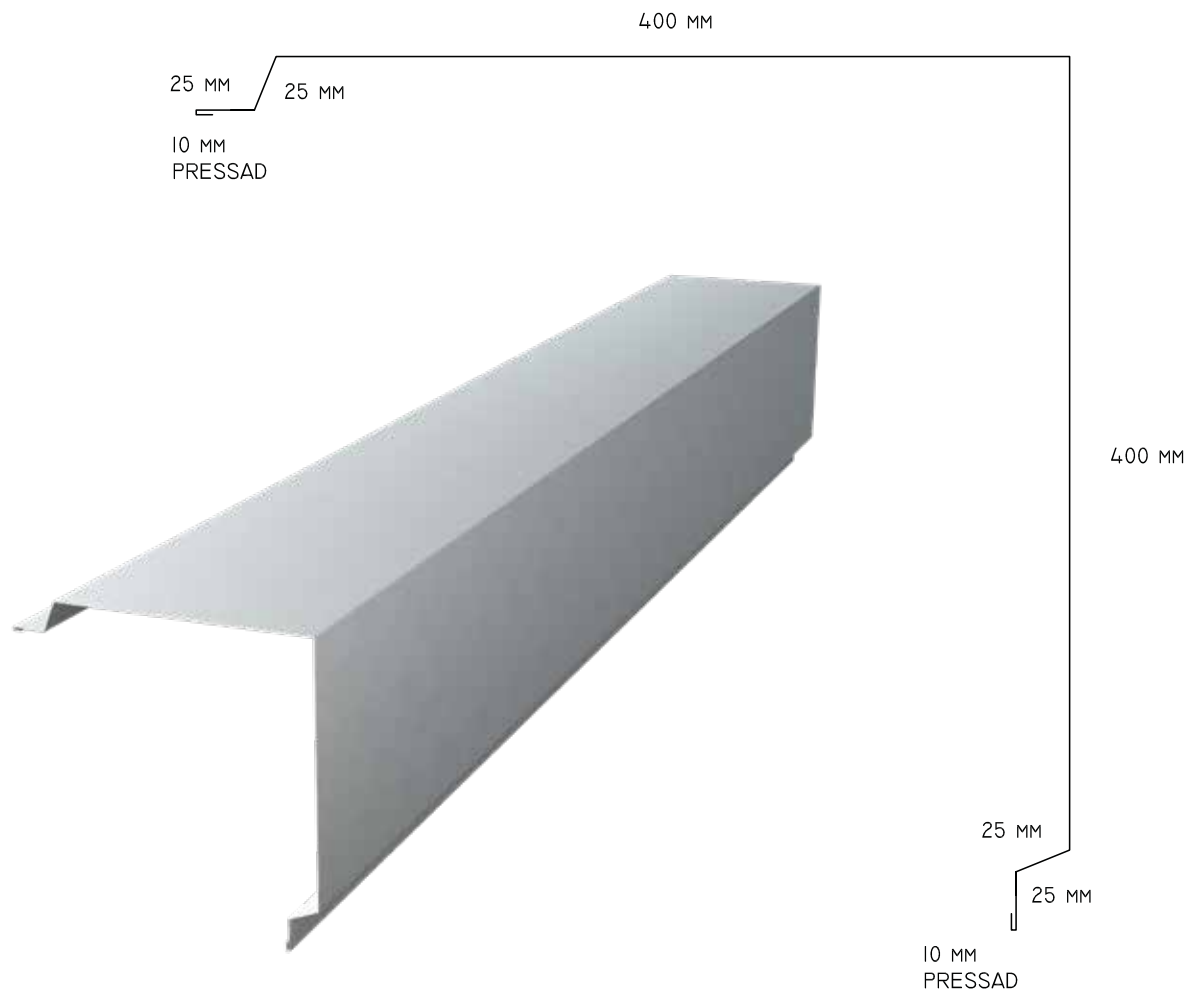

Areco SANDWICHPANEL

MATERIALJOCKLEK 0,6 MM
KLIPPBREDD 920 MM

INSTALLERAS TILLSAMMANS MED
ASP300 TÄTNINGSBESLAG L-07

ASP300

Beläggning				
Färg				
Längd				
Mängd				
Leveransadress				
Leveransdatum				
Beställare				

areco

Areco Profiles AB
Vinkelgatan 13
211 24 Malmö
040-698 5100

Datum
09.2016

YTTERHÖRNSBESLAG, TYP 1
L-01 ASP300

Principbild inte för dimensionering
ASP, kopiering förbjudet
Areco Sandwichpanel (ASP)