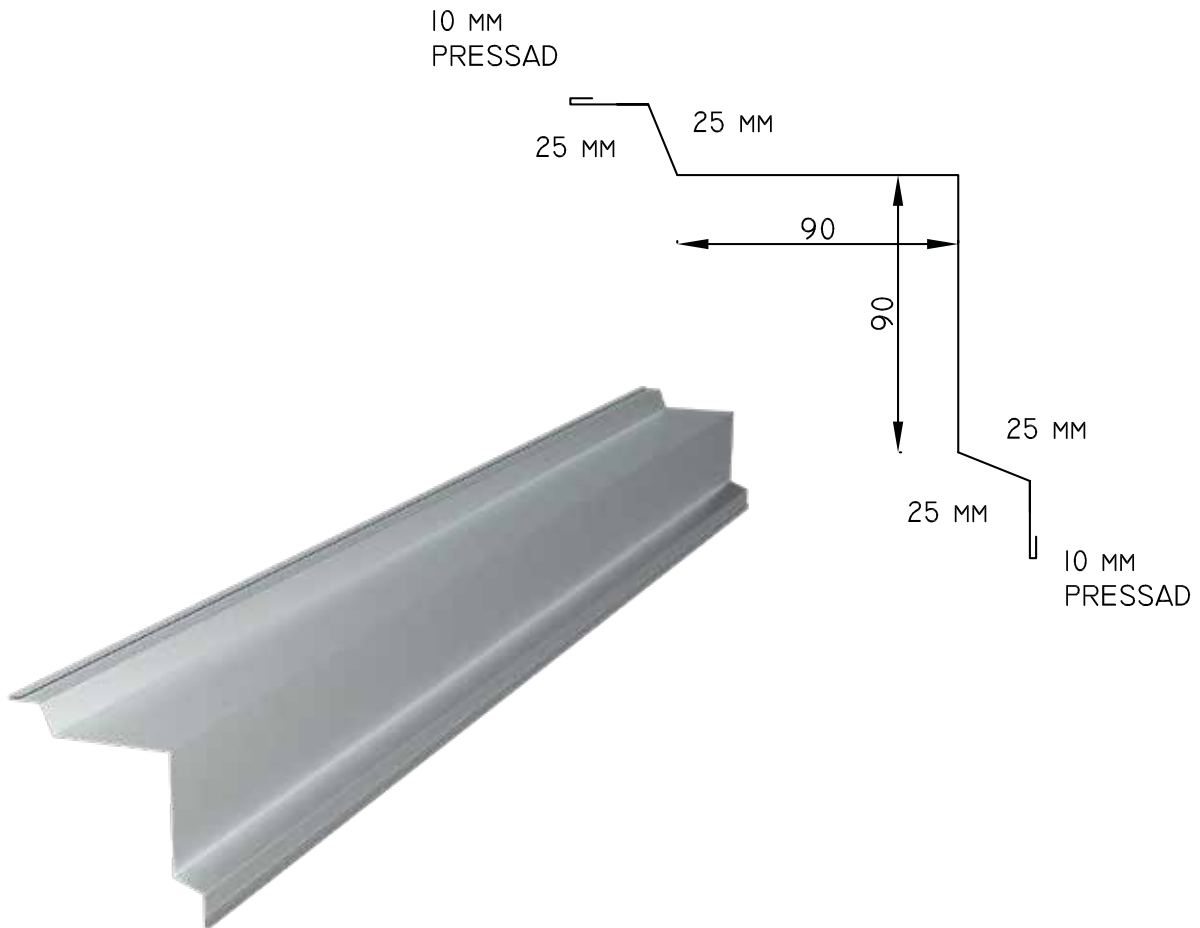

# Areco SANDWICHPANEL

MATERIALJOCKLEK 0,6 MM  
KLIPPBREDD 300 MM

Beläggning				
Färg				
Längd				
Mängd				
Leveransadress				
Leveransdatum				
Beställare				

**areco**

Areco Profiles AB  
Vinkelgatan 13  
211 24 Malmö  
040-698 5100