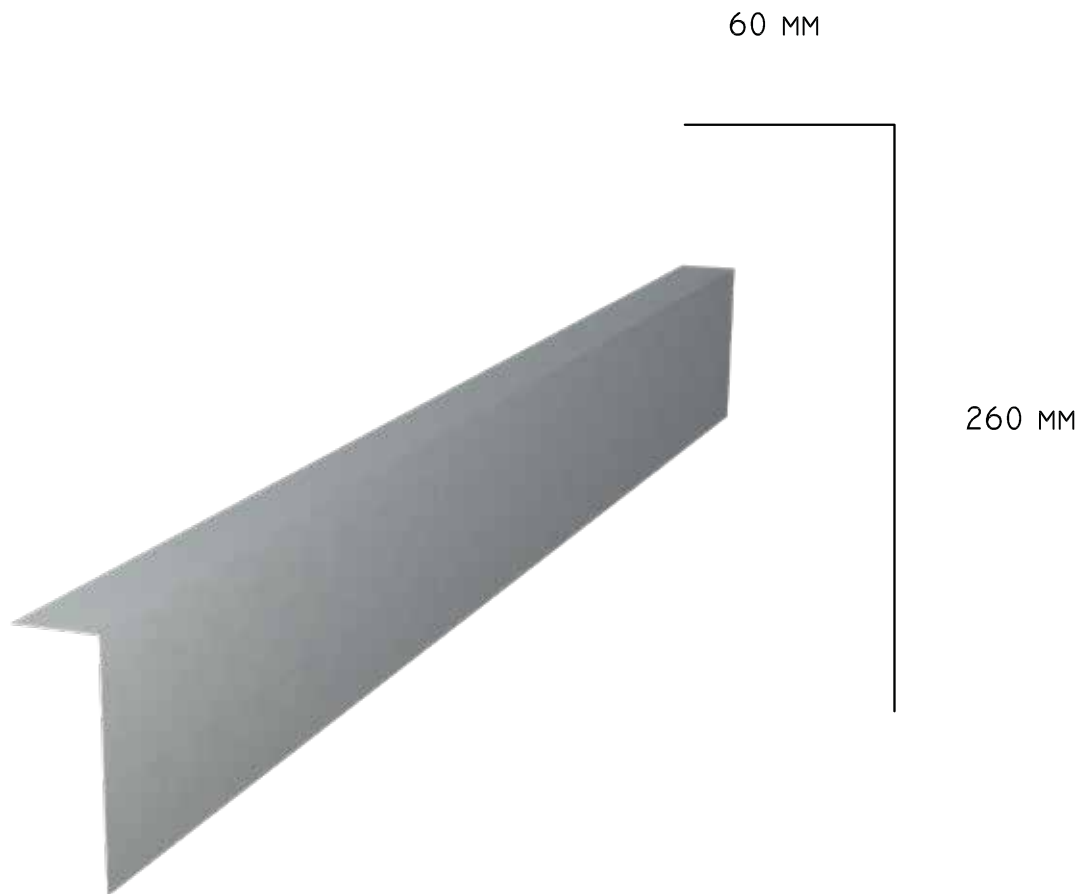

Areco SANDWICHPANEL

MATERIALJOCKLEK 0,6 MM
KLIPPBREDD 320 MM

INSTALLERAS TILLSAMMANS MED
ASP200 YTTERHÖRNBESLAG, TYP 1 L-01

ASP200

Beläggning				
Färg				
Längd				
Mängd				
Leveransadress				
Leveransdatum				
Beställare				

areco

Areco Profiles AB
Vinkelgatan 13
211 24 Malmö
040-698 5100

Datum
09.2016

TÄTNINGSBESLAG
L-07 ASP200

Principbild inte för dimensionering
ASP, kopiering förbjudet
Areco Sandwichpanel (ASP)