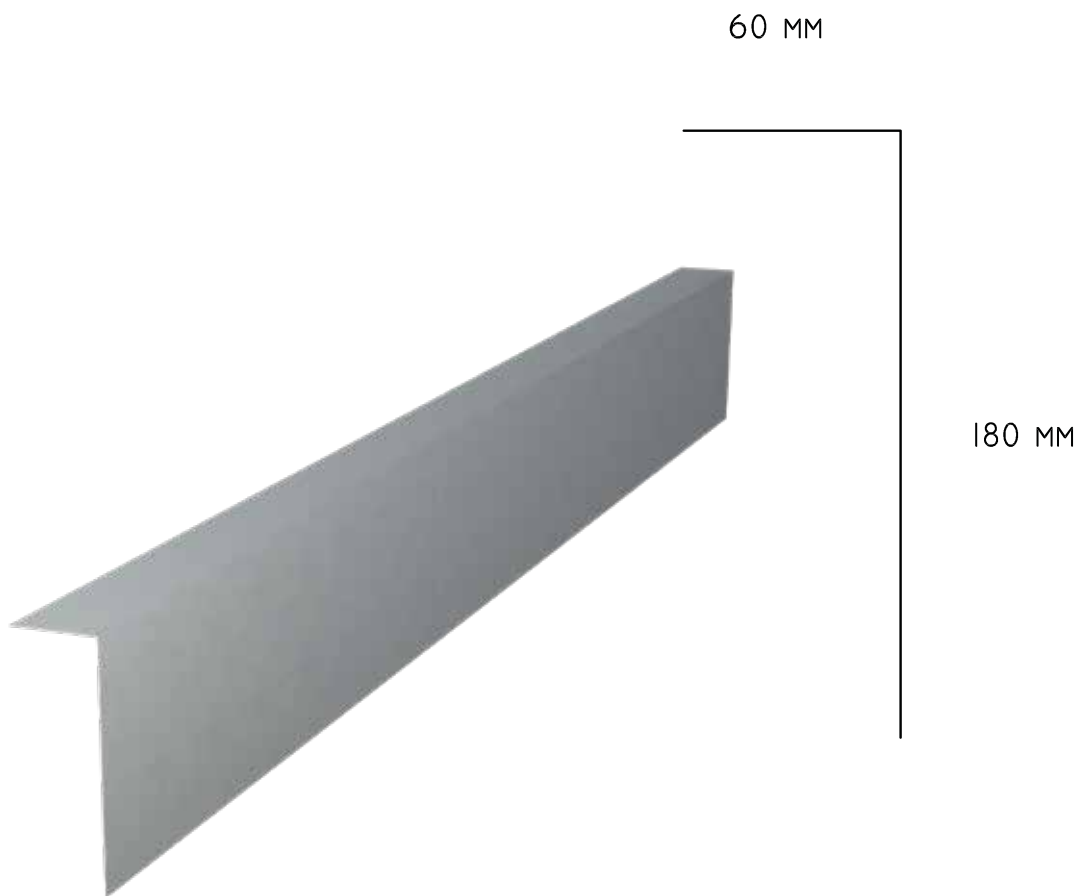

Areco SANDWICHPANEL

MATERIALJOCKLEK 0,6 MM
KLIPPBREDD 240 MM

INSTALLERAS TILLSAMMANS MED
ASP120 YTTERHÖRNBESLAG, TYP 1 L-01

ASP120

Beläggning				
Färg				
Längd				
Mängd				
Leveransadress				
Leveransdatum				
Beställare				

areco

Areco Profiles AB
Vinkelgatan 13
211 24 Malmö
040-698 5100

Datum
09.2016

TÄTNINGSBESLAG
L-07 ASP120

Principbild inte för dimensionering
ASP, kopiering förbjudet
Areco Sandwichpanel (ASP)