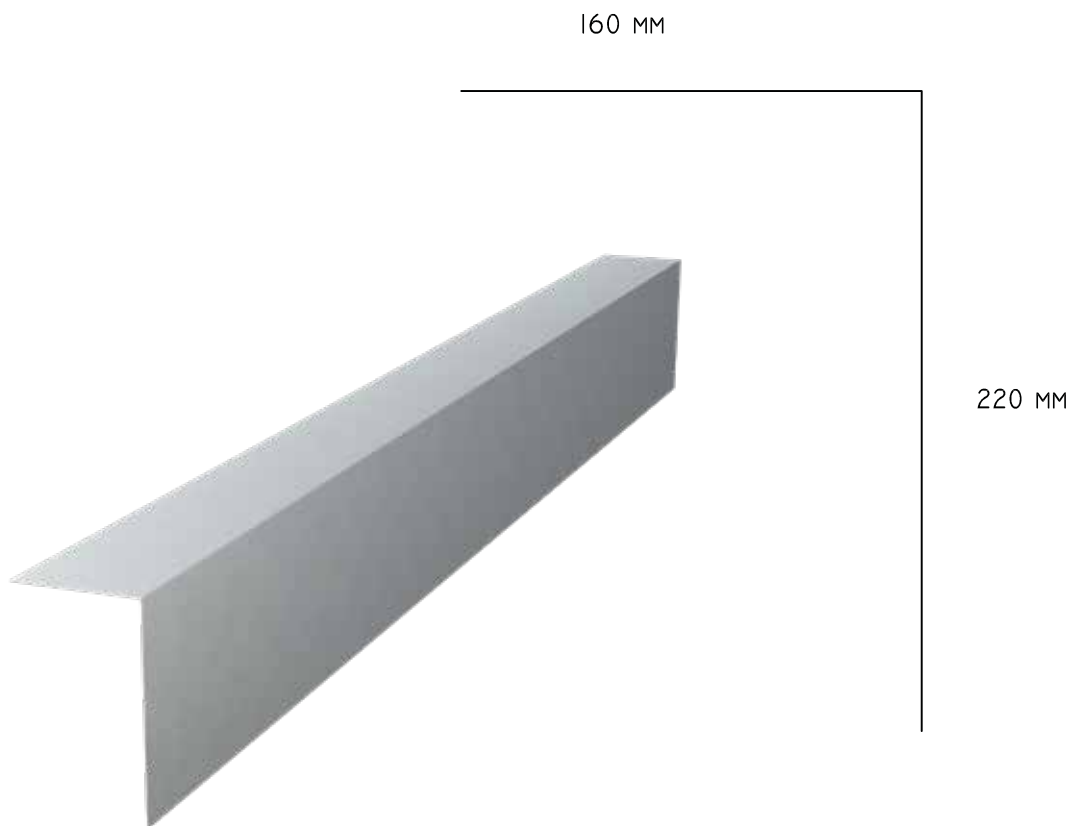

Areco SANDWICHPANEL

MATERIALJOCKLEK 0,6 MM
KLIPPBREDD 380 MM

INSTALLERAS TILLSAMMANS MED
VERTIKALA BESLAG L-03

ASP150

Beläggning				
Färg				
Längd				
Mängd				
Leveransadress				
Leveransdatum				
Beställare				

areco

Areco Profiles AB
Vinkelgatan 13
211 24 Malmö
040-698 5100

Datum
09.2016

YTTERHÖRNSBESLAG, TYP 2
L-02 ASP150

Principbild inte för dimensionering
ASP, kopiering förbjudet
Areco Sandwichpanel (ASP)