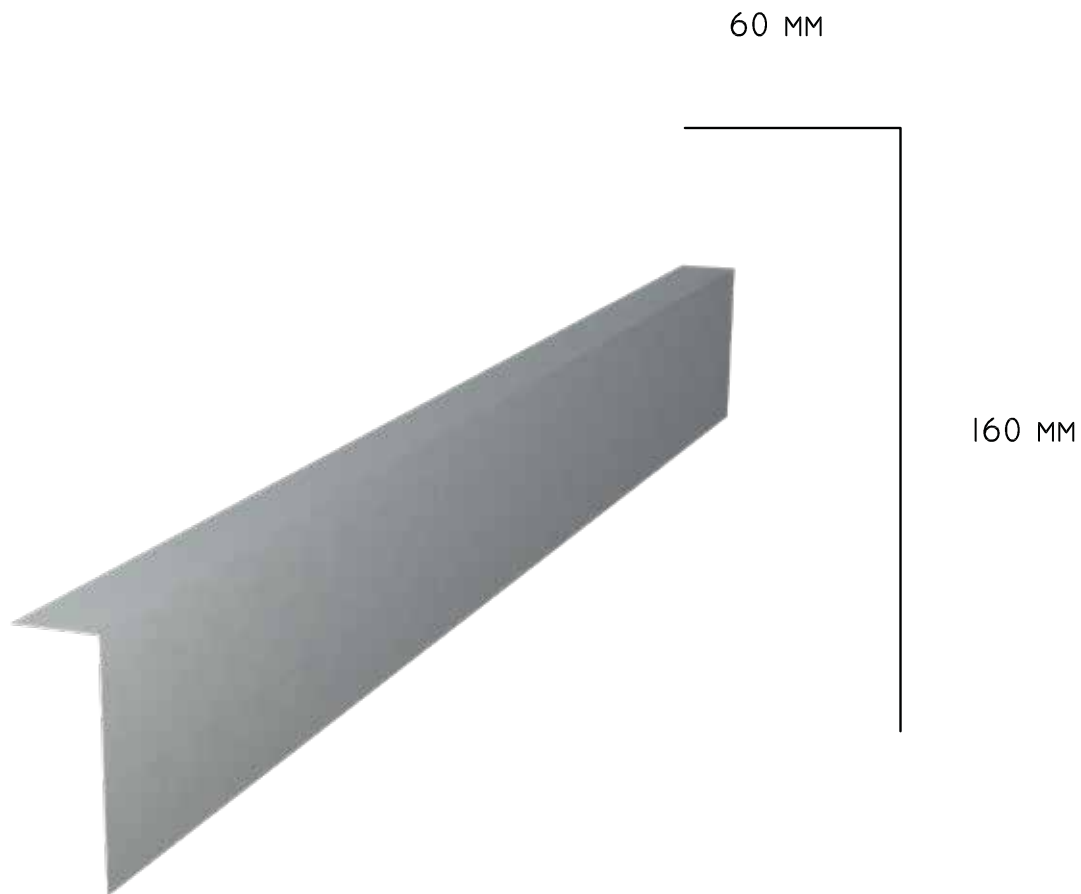

Areco SANDWICHPANEL

MATERIALJOCKLEK 0,6 MM
KLIPPBREDD 220 MM

INSTALLERAS TILLSAMMANS MED
ASP100 YTTERHÖRNBESLAG, TYP 1 L-01

ASP100

Beläggning				
Färg				
Längd				
Mängd				
Leveransadress				
Leveransdatum				
Beställare				

areco

Areco Profiles AB
Vinkelgatan 13
211 24 Malmö
040-698 5100

Datum
09.2016

TÄTNINGSBESLAG
L-07 ASP100

Principbild inte för dimensionering
ASP, kopiering förbjudet
Areco Sandwichpanel (ASP)