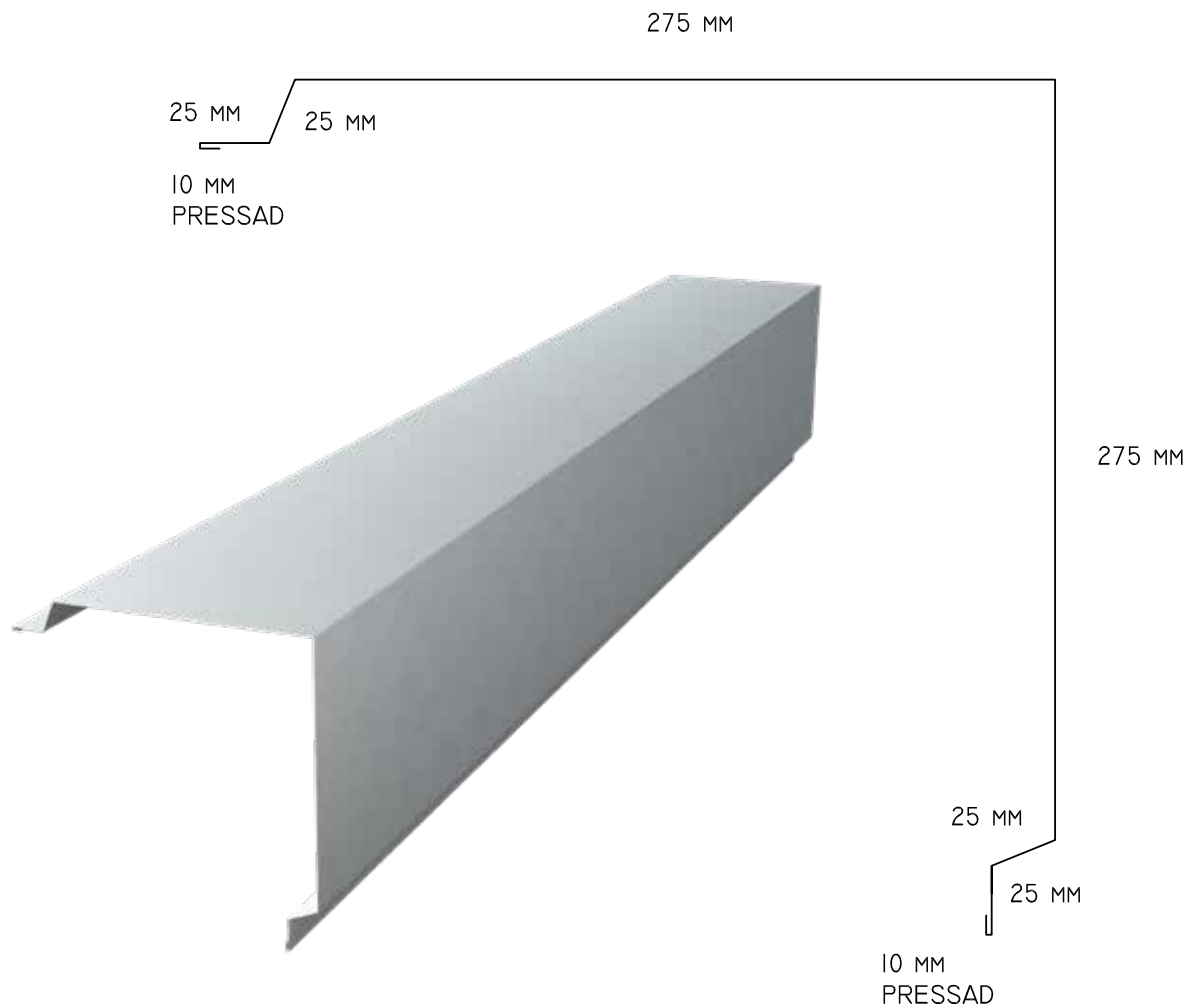

Areco SANDWICHPANEL

MATERIALJOCKLEK 0,6 MM
KLIPPBREDD 670 MM

INSTALLERAS TILLSAMMANS MED
ASP175 TÄTNINGSBESLAG L-07

ASP175

Beläggning				
Färg				
Längd				
Mängd				
Leveransadress				
Leveransdatum				
Beställare				

areco

Areco Profiles AB
Vinkelgatan 13
211 24 Malmö
040-698 5100

Datum
09.2016

YTTERHÖRNSBESLAG, TYP 1
L-01 ASP175

Principbild inte för dimensionering
ASP, kopiering förbjudet
Areco Sandwichpanel (ASP)