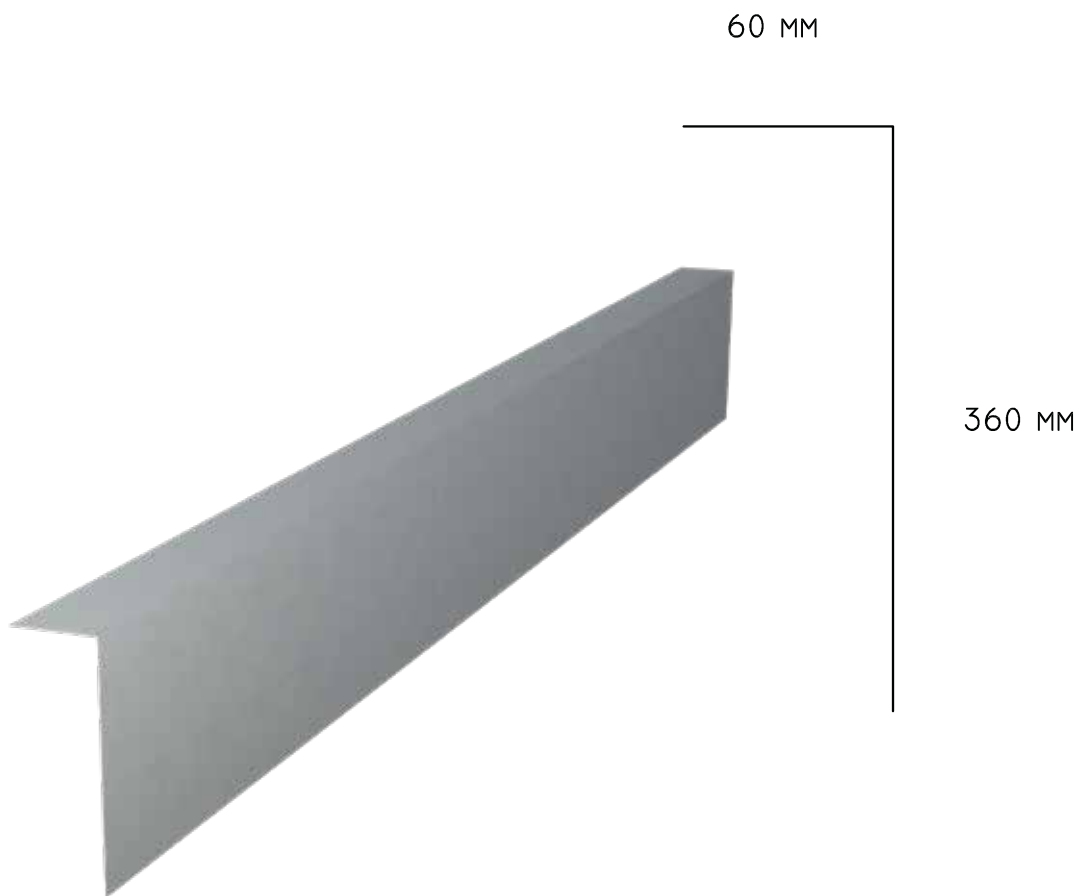

Areco SANDWICHPANEL

MATERIALJOCKLEK 0,6 MM
KLIPPBREDD 420 MM

INSTALLERAS TILLSAMMANS MED
ASP300 YTTERHÖRNBESLAG, TYP 1 L-01

ASP300

Beläggning				
Färg				
Längd				
Mängd				
Leveransadress				
Leveransdatum				
Beställare				

areco

Areco Profiles AB
Vinkelgatan 13
211 24 Malmö
040-698 5100

Datum
09.2016

TÄTNINGSBESLAG
L-07 ASP300

Principbild inte för dimensionering
ASP, kopiering förbjudet
Areco Sandwichpanel (ASP)