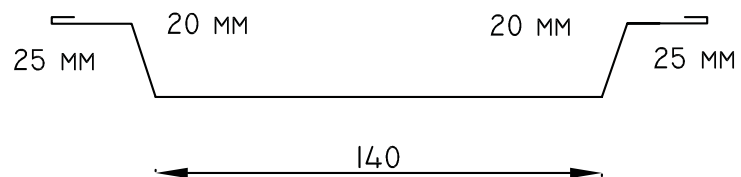

Areco SANDWICHPANEL

MATERIALJOCKLEK 0,6 MM
KLIPPBREDD 250 MM

10 MM
PRESSAD

10 MM
PRESSAD