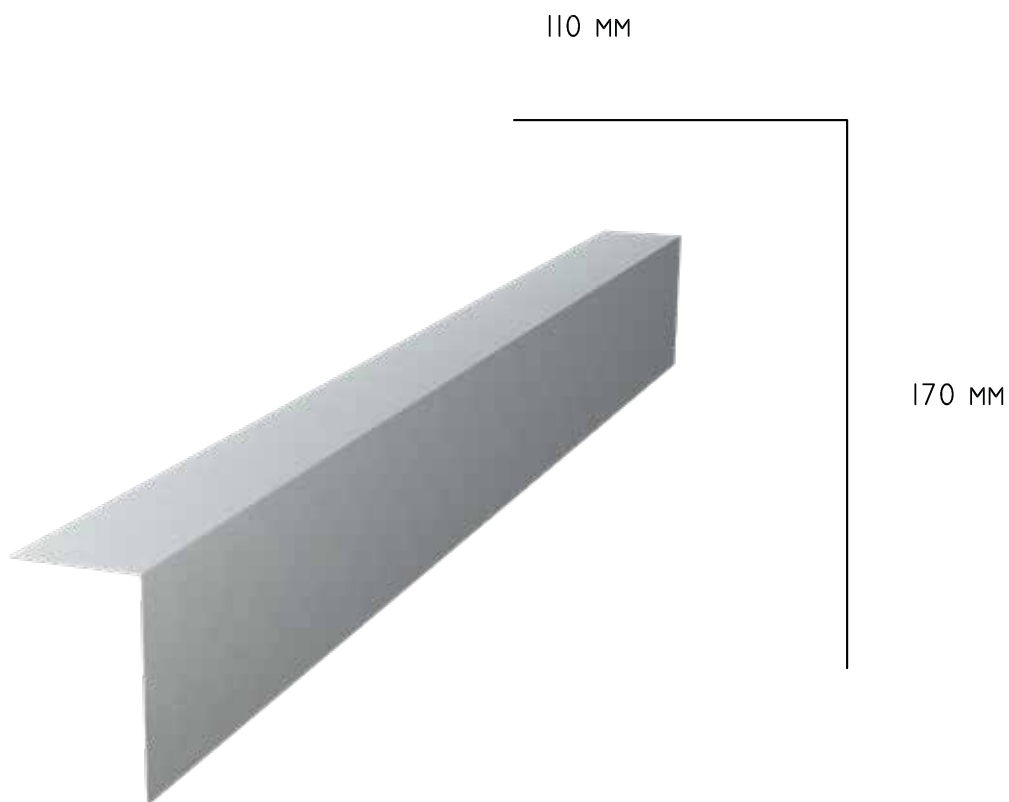

Areco SANDWICHPANEL

MATERIALJOCKLEK 0,6 MM
KLIPPBREDD 280 MM

INSTALLERAS TILLSAMMANS MED
VERTIKALA BESLAG L-03

ASP100

Beläggning				
Färg				
Längd				
Mängd				
Leveransadress				
Leveransdatum				
Beställare				

areco

Areco Profiles AB
Vinkelgatan 13
211 24 Malmö
040-698 5100

Datum
09.2016

YTTERHÖRNSBESLAG, TYP 2
L-02 ASP100

Principbild inte för dimensionering
ASP, kopiering förbjudet
Areco Sandwichpanel (ASP)