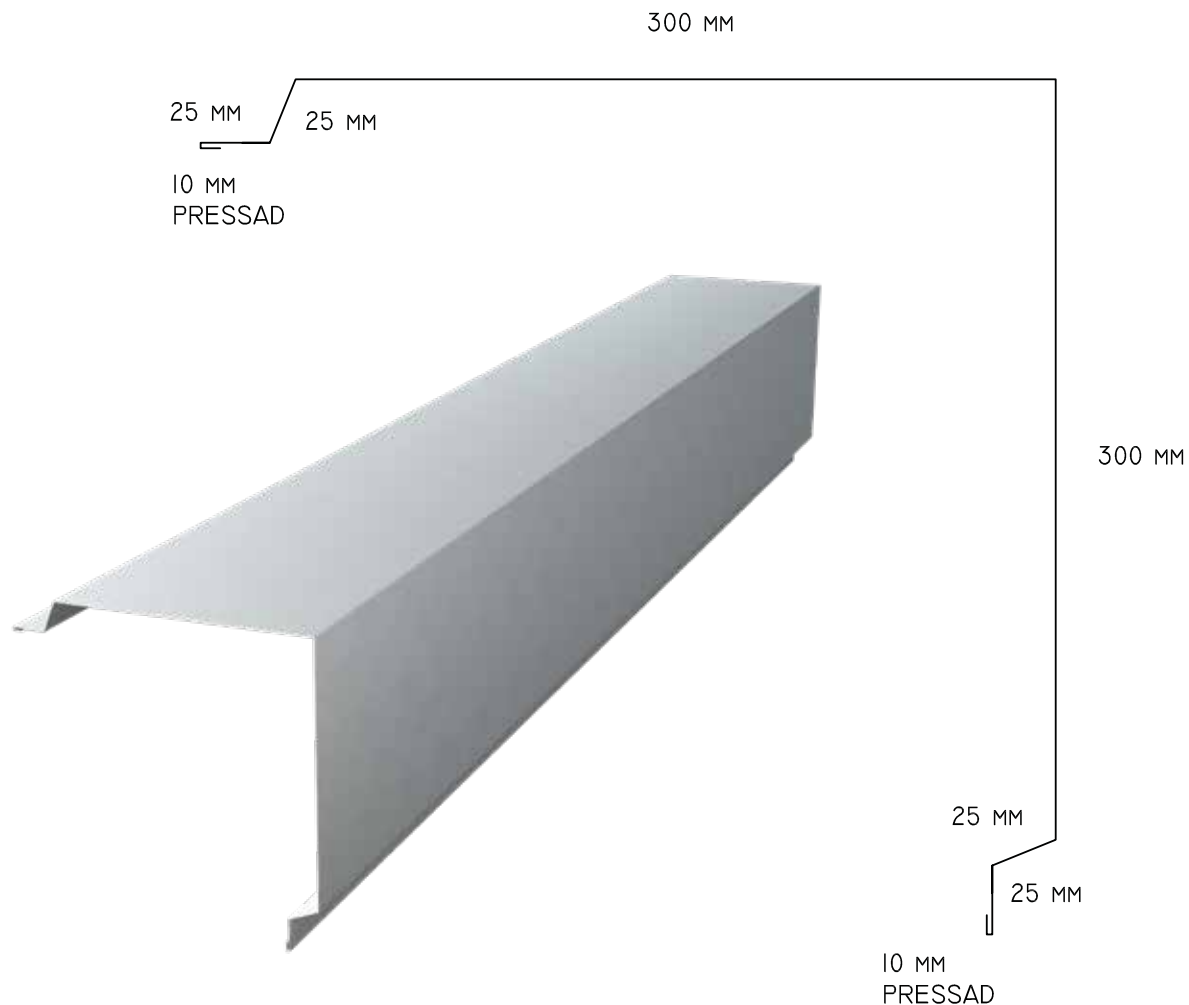

Areco SANDWICHPANEL

MATERIALJOCKLEK 0,6 MM
KLIPPBREDD 720 MM

INSTALLERAS TILLSAMMANS MED
ASP200 TÄTNINGSBESLAG L-07

ASP200

Beläggning				
Färg				
Längd				
Mängd				
Leveransadress				
Leveransdatum				
Beställare				

areco

Areco Profiles AB
Vinkelgatan 13
211 24 Malmö
040-698 5100

Datum
09.2016

YTTERHÖRNSBESLAG, TYP 1
L-01 ASP200

Principbild inte för dimensionering
ASP, kopiering förbjudet
Areco Sandwichpanel (ASP)