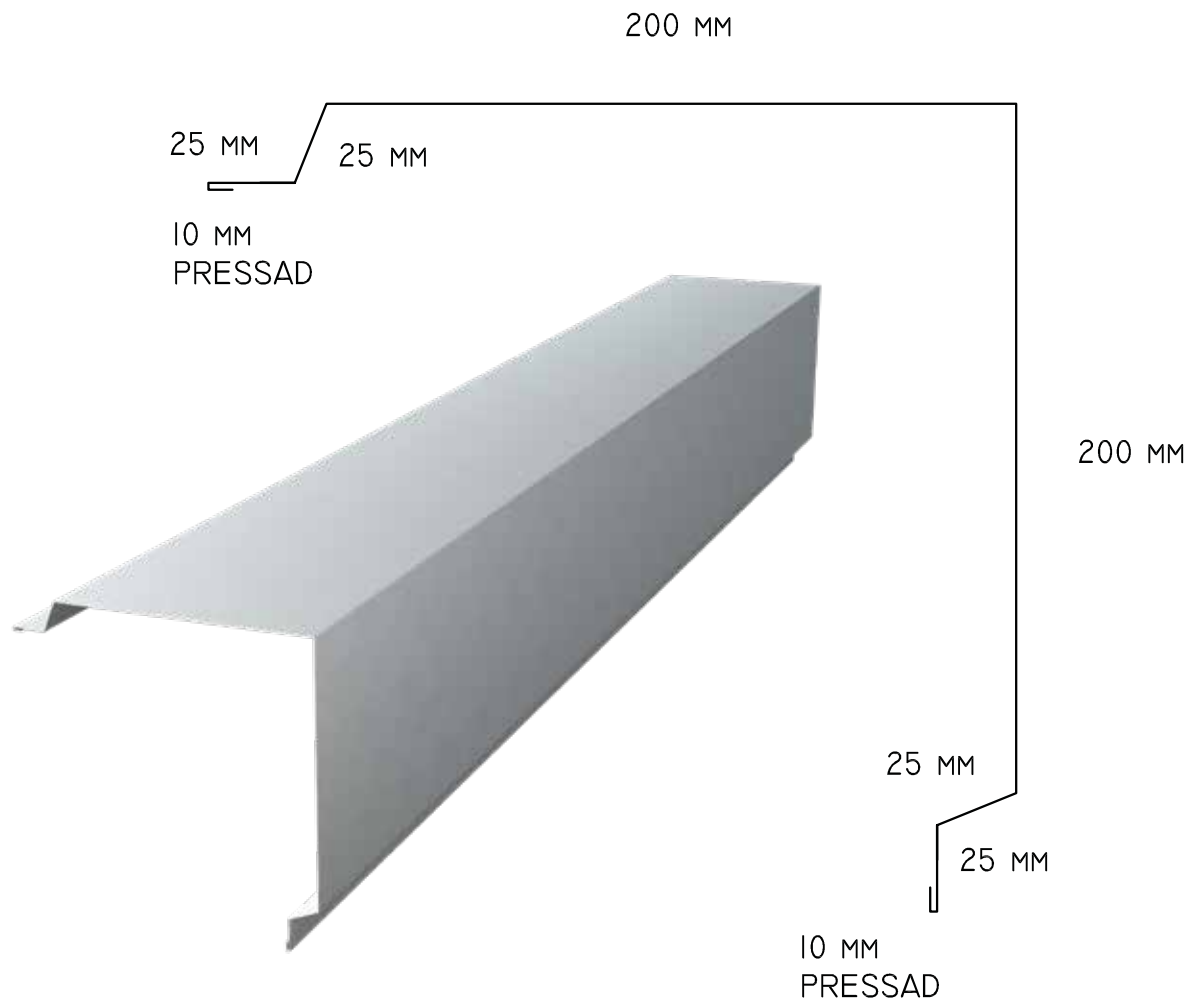

## Areco SANDWICHPANEL

MATERIALJOCKLEK 0,6 MM  
KLIPPBREDD 520 MM

INSTALLERAS TILLSAMMANS MED  
ASP100 TÄTNINGSBESLAG L-07